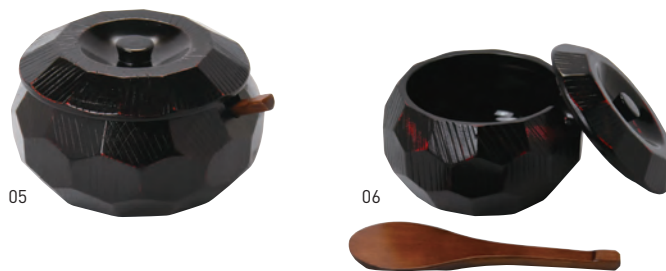

摺り漆木製飯器セット(蓋・しゃもじ付)

19-146-01(25782) 大 9,500円
約φ17.5×H10.5cm / 内寸約φ14×H6.5cm / しゃもじ約L16cm
19-146-02(25892) 中B 6,200円
約φ14×H9.5cm / 内寸約φ11×H6cm / しゃもじ約L16cm

※輸入品です。
納期がかかる場合がございます。
※内寸に若干のバラツキがあります。

木製飯器セット(蓋・しゃもじ付) 曙

19-146-05(33314) 大 9,500円
約φ17.5×H10.5cm / 内寸約φ14×H6.5cm / しゃもじ約L16cm
19-146-06(33315) 中B 6,200円
約φ14×H9.5cm / 内寸約φ11×H6cm / しゃもじ約L16cm

※輸入品です。
納期がかかる場合がございます。
※内寸に若干のバラツキがあります。

摺り漆木製飯器(蓋付)

19-146-03(25783) 中 3,200円
約φ11.2×H7.5cm / 内寸約φ9.5×H5.5cm

※輸入品です。
納期がかかる場合がございます。
※内寸に若干のバラツキがあります。

飯杓子(摺漆)

19-146-04(25728) 800円
約5.8×L17.5cm

陶器・みやこセイロセット

19-146-07(26440) 4,575円
蓋(杉・ウレタン塗装):約φ10.1×H1.8cm /
台(杉・ウレタン塗装):約φ11.5×H1.7cm /
身(竹ス付):約φ9.8×H4.7cm(竹ス約φ8.3cm)

新陶器・赤絵セイロセット

19-146-08(20393) 4,925円
蓋(杉・ウレタン塗装):約φ10.1×H1.8cm /
台(杉・ウレタン塗装):約φ11.5×H1.7cm /
身(竹ス付):約φ9.8×H4.7cm(竹ス約φ8.3cm)

織部くし目セイロ(深型)セット

19-146-09(20396) 5,815円
蓋(杉・ウレタン塗装):約φ10.1×H1.8cm /
台(杉・ウレタン塗装):約φ11.5×H1.7cm /
身(竹ス付):約φ10×H6cm(竹ス約φ8.3cm)